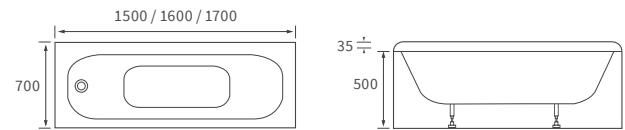

EUROWA STEEL BATH SINGLE END BATH

Capacity 1500mm - 131 litres, 1600mm - 142 litres, 1700mm - 162 litres