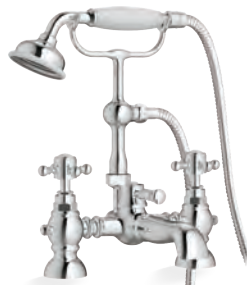

Min. 0.5 bar

DITB2246 **£129**

BATH FILLER

Min. 0.1 bar

DITB2248 **£256**

BATH/SHOWER MIXER

Min. 0.1 bar

DITB2250 **£409**