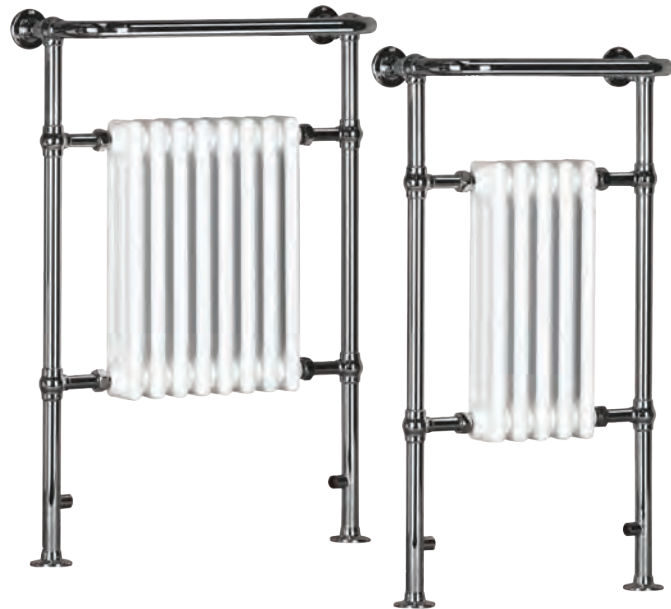

DIRA0194 Anthracite BTU's: 2887 **£209**

Add kit[†]

Add kit[†]

ETERNO²

W538 x H963 x D230mm

DIRA0220 White BTU's: 1246 **£438**

W673 x H963 x D230mm

DIRA0218 White BTU's: 1778 **£479**