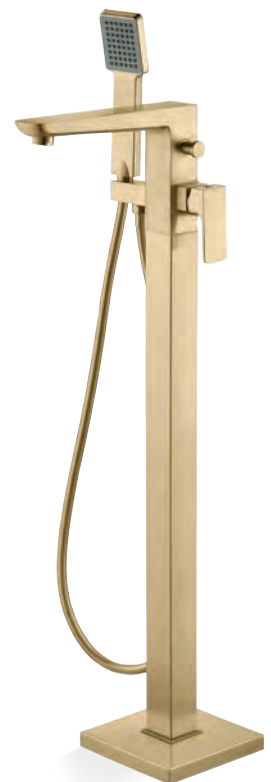

**FLOOR STANDING
BATH/SHOWER MIXER
BRUSHED BRASS**

Min. 1.5 bar
DITB2280 **£766**