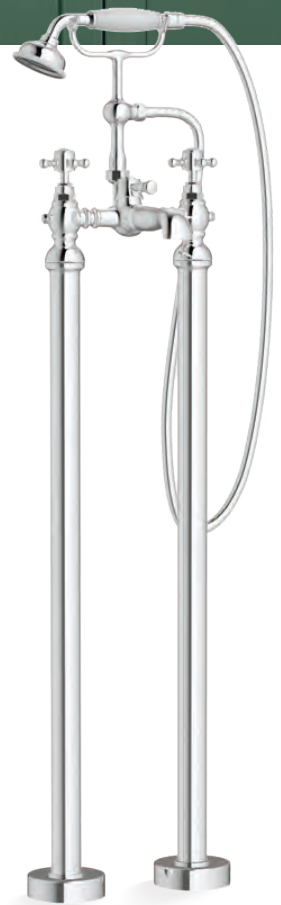

Min. 0.5 bar

DITB2246 **£129**

BATH FILLER

Min. 0.1 bar

DITB2248 **£256**

BATH/SHOWER MIXER

Min. 0.1 bar

DITB2250 **£409**