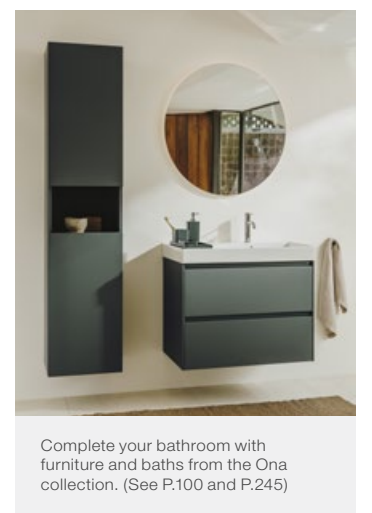

| Wall-hung basins  | Compact wall-hung basins  | Corner basin                      |
|---|---|-----------------------------------|
| <p>A   650   550</p> <p>327783000 650 x 460mm, 1TH<br/>327786000 550 x 460mm, 1TH<br/>337470000 Full pedestal<br/>337471000 Semi-pedestal</p> | <p>A   600   500   450  </p> <p>327785000 600 x 320mm<br/>327788000 500 x 320mm<br/>327789000 450 x 320mm<br/>337782000 Semi-pedestal</p> | <p>32778C000 650 x 565mm, 1TH</p> |